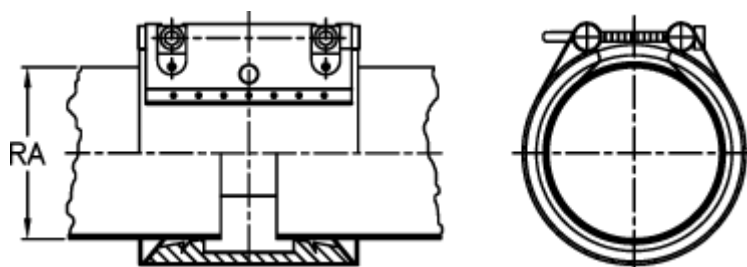

Varenummer: 025838320187  
Beskrivelse: Norma Connect Kobling  
FLEX E W5 Ø=187,0 EPDM, 13,7 bar

## Mål

---

Note = Kontakt os for yderligere informationer.

RA = 187.0